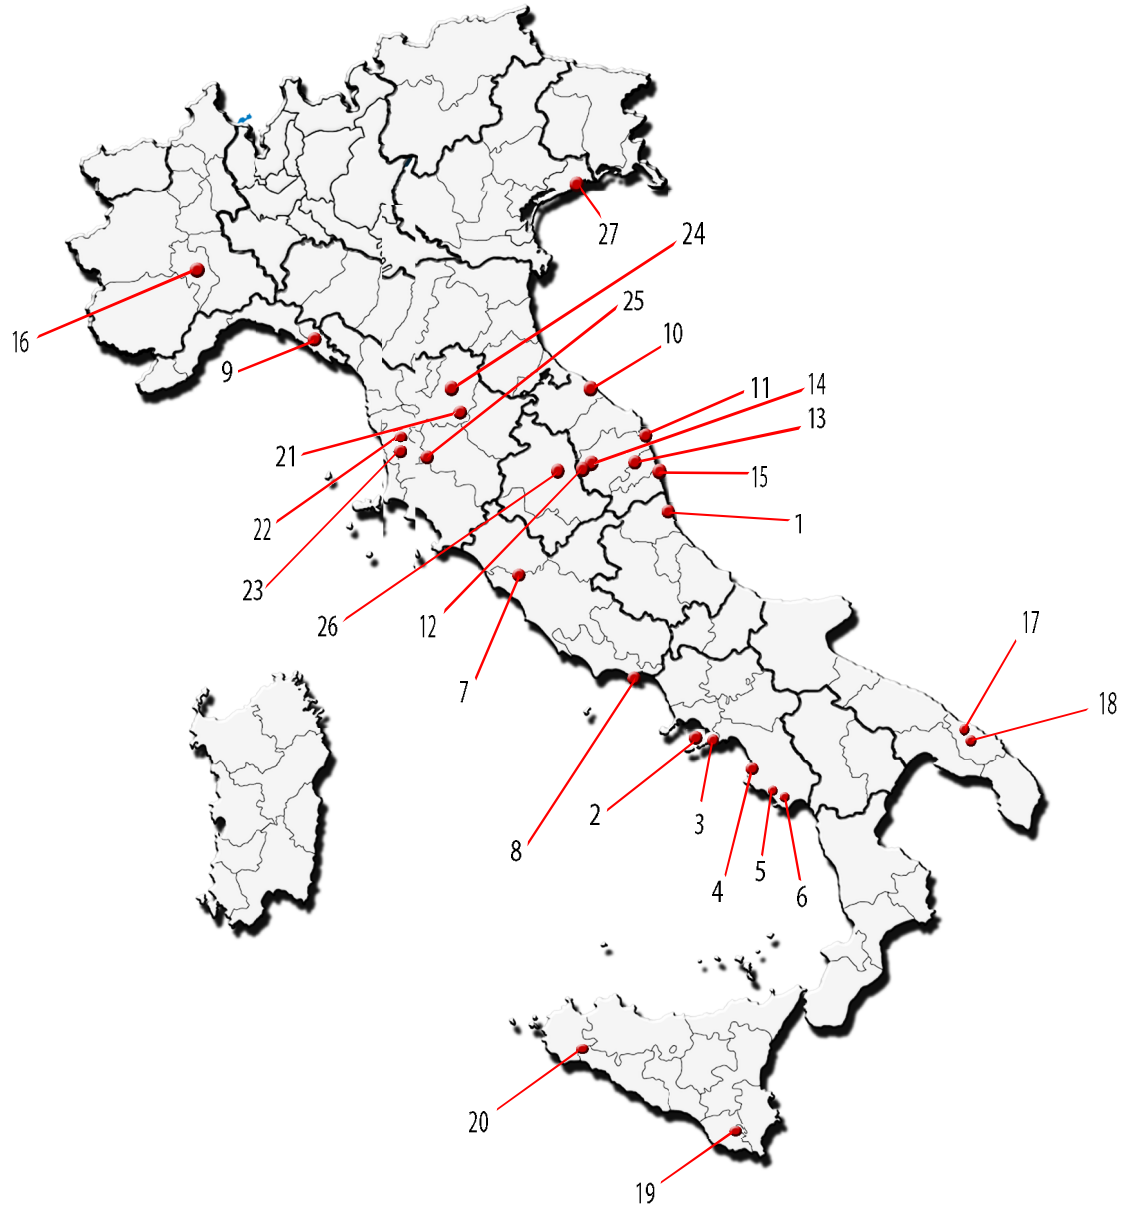

COMUNI Spighe Verdi 2017

ABRUZZO**TERAMO**

1. *Giulianova*

CAMPANIA**NAPOLI**

2. *Massa Lubrense*

SALERNO

3. *Positano*

4. *Agropoli*

5. *Ascea*

6. *Pisciotta*

LAZIO**ROMA**

7. *Canale Monterano*

LATINA

8. *Gaeta*

LIGURIA**GENOVA**

9. *Lavagna*

ASCOLI - PICENO

15. *Grottammare*

PIEMONTE**CUNEO**

16. *Alba*

PUGLIA**BRINDISI**

17. *Ostuni*

18. *Carovigno*

SICILIA**RAGUSA**

FIRENZE

24. *Fiesole*

GROSSETO

25. *Massa Marittima*

UMBRIA**PERUGIA**

26. *Montefalco*

VENETO**VENEZIA**

27. *Caorle*