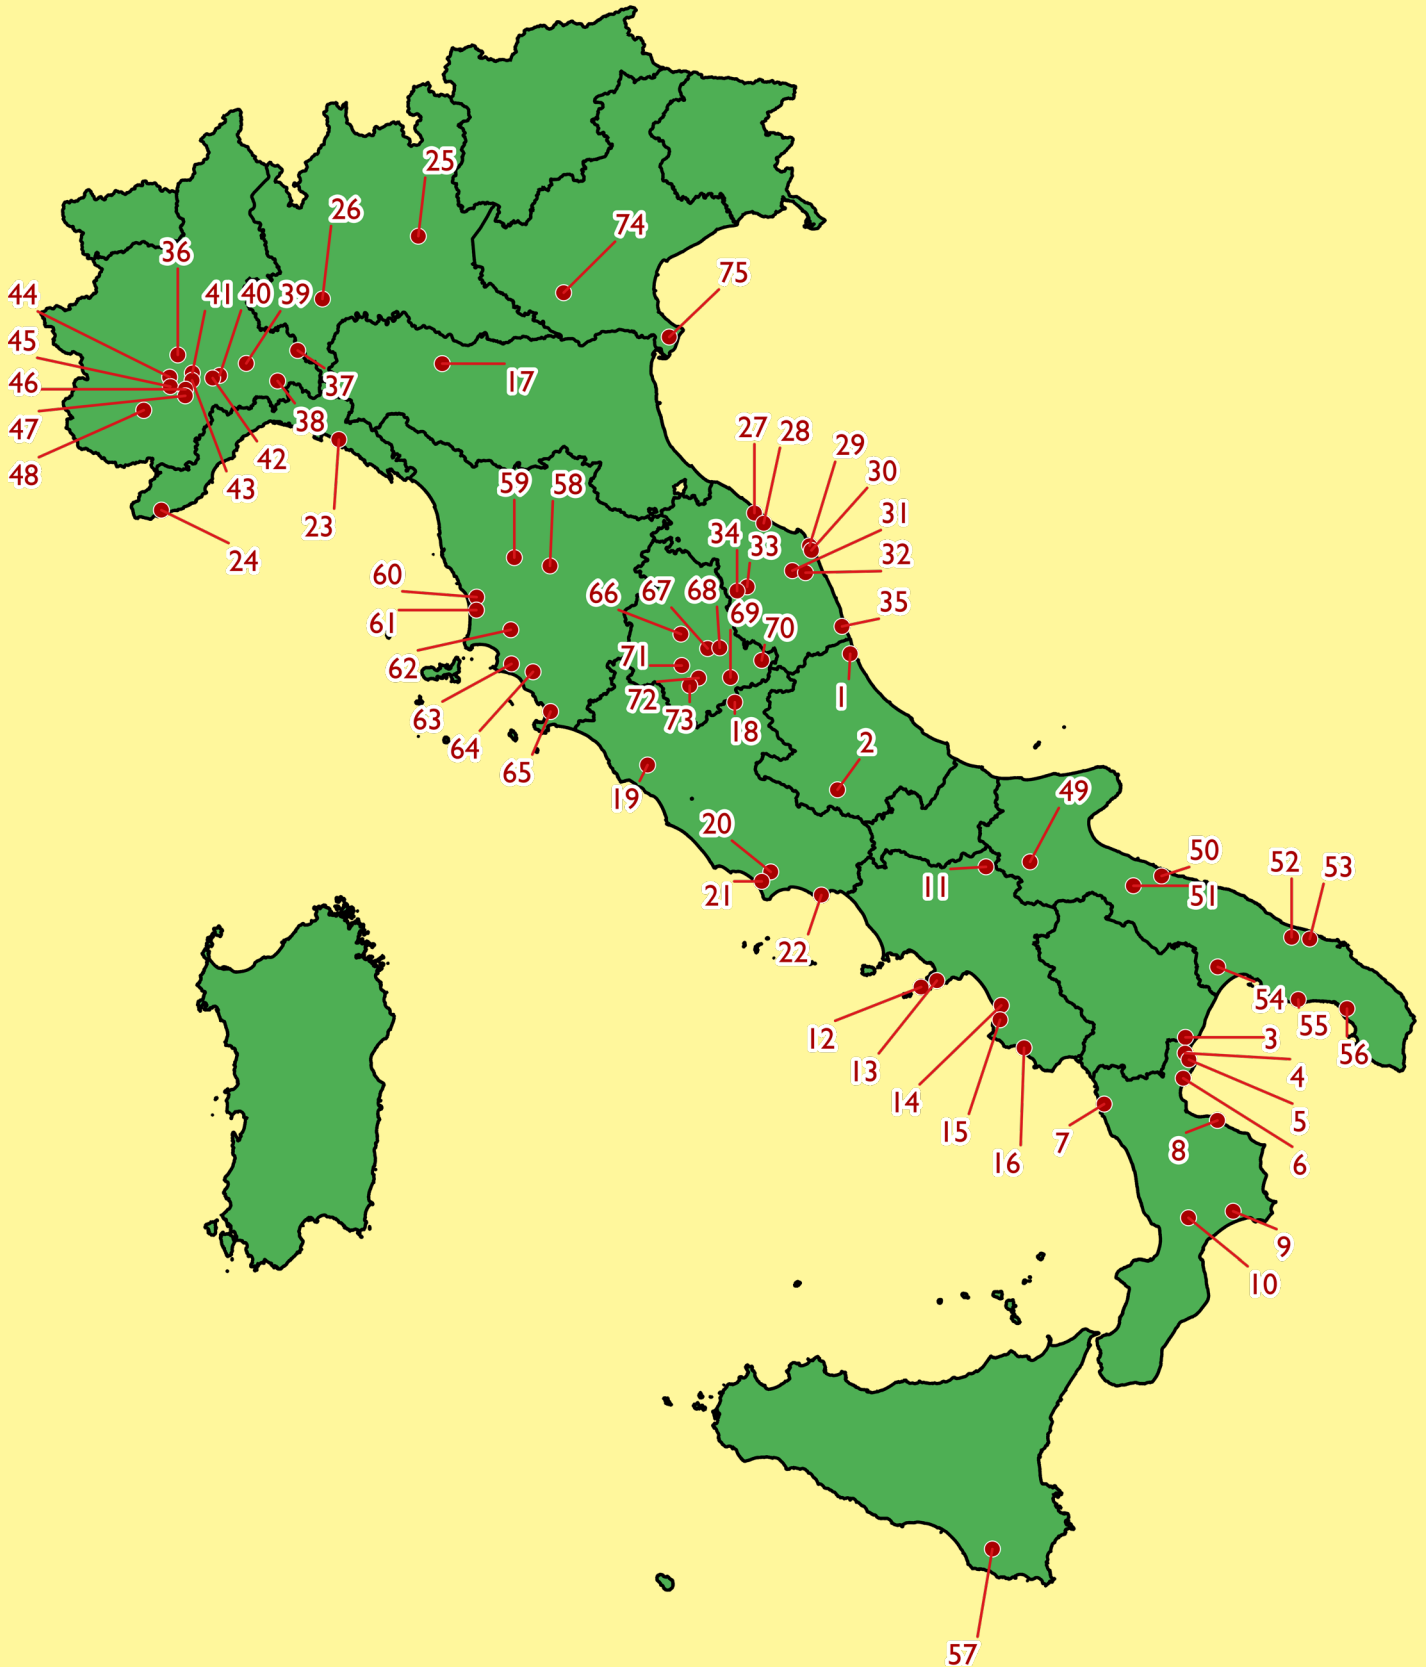

Spighe Verdi 2024 COMUNI

ABRUZZO

TERAMO

1. Tortoreto

L'AQUILA

2. Gioia dei Marsi

BASILICATA

MATERA

51. Andria

BRINDISI

52. Ostuni

53. Carovigno

TARANTO

54. Castellaneta

55. Maruggio

LECCE

65. Orbetello

UMBRIA

PERUGIA

66. Deruta

67. Montefalco

68. Trevi

69. Scheggino

70. Norcia

71. Todi

TERNI

72. Acquasparta

73. Montecastrilli

VENETO

PADOVA

74. Montagnana

ROVIGO